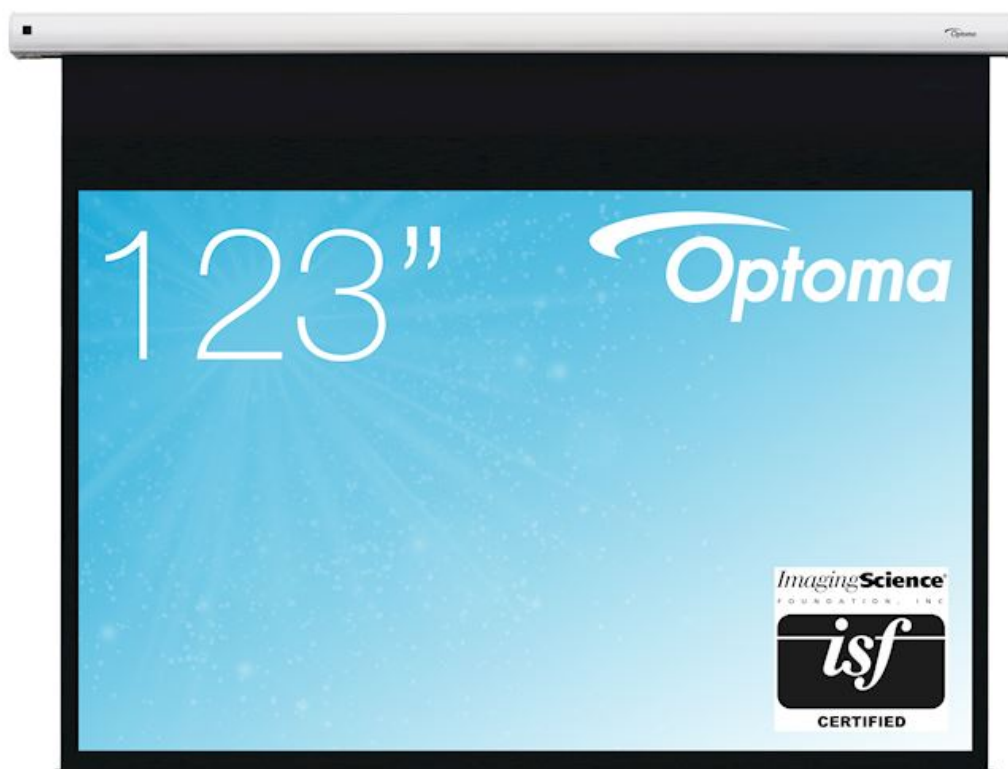

DE-1123EGA

Schermo elettrico 123" di Diagonale 16:10

- Schermo elettrico diagonale 16:10 da 123"
- Custodia in alluminio con telecomando Infa-rosso
- Opzioni per montaggio a parete o soffitto
- Motore tubolare

Schermo elettrico 123" di Diagonale 16:10

Specifications

Tipo di Schermo	Electric
Aspetto nativo	16:10
Guadagno	1
Materiale	Glassfiber Bianco opaco
Area visiva (WxH) (mm)	2656 x 1660
Bordo nero sinistro e destro	50mm
Bordo nero inferiore	50mm
Bordo nero superiore	300mm
Dimensioni	2906 x 108 x 113
Peso netto	16 kg
Peso lordo	20.32 kg
