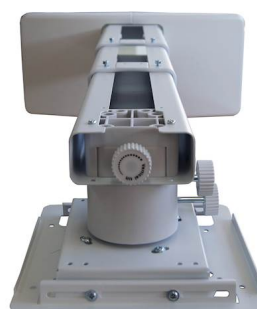

OWM3000

Support ultra courte focale

- **Bras télescopique compact**
- **Facile à installer – Ajustable**
- **Gestion des câbles**
- **Convient aux cloisons légères**

Support ultra courte focale avec bras d'extension

Specifications

Général

Poids Net	5kg
Dimensions (LxPxH)	448 x 407 x 210mm
Tangage	5°
Roulis	5°
Lacet	5°
Ajustable	+/-30mm horizontal shift, +/-40mm vertical shift
Contenu de la boîte	Manuel Utilisateur Sachet d'accessoires : vis, rondelles, bras d'extension et clés Allen
Extension range	407 - 822mm
