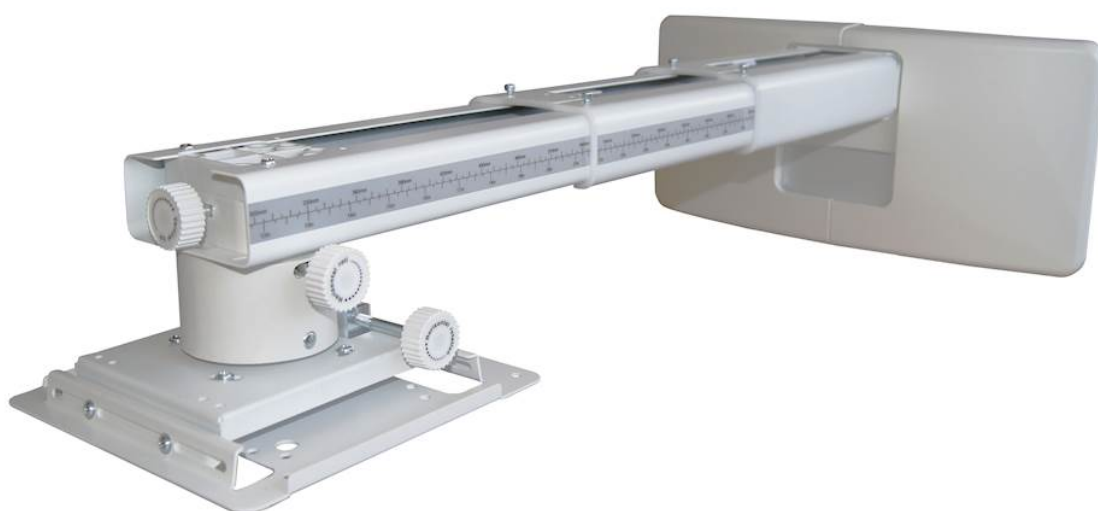

OWM3000

Support ultra courte focale

- **Bras télescopique compact**
- **Facile à installer – Ajustable**
- **Gestion des câbles**
- **Convient aux cloisons légères**

Support ultra courte focale avec bras d'extension

Specifications

Général

Poids Net	5kg
Dimensions (LxPxH)	448 x 407 x 210mm
Tangage	5°
Roulis	5°
Lacet	5°
Ajustable	+/-30mm horizontal shift, +/-40mm vertical shift
Contenu de la boîte	Manuel Utilisateur Sachet d'accessoires : vis, rondelles, bras d'extension et clés Allen
Extension range	407 - 822mm
