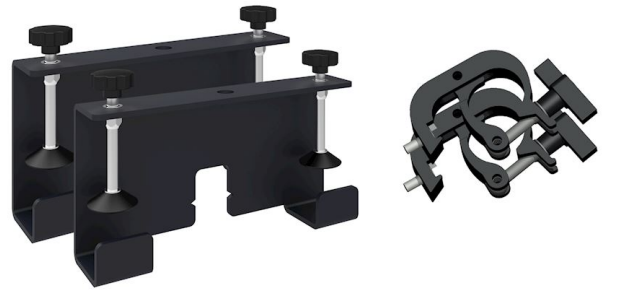

SFFPROCLAMP

Kafes montajı için ağır hizmet tipi tetik kelepçesi seti

- Kafes montajı için ağır hizmet tipi tetik kelepçesi seti SFFPRO1/2 hareketli/istifleme çerçeveleri
- 2x Ağır hizmet tipi tetik kelepçesi dahildir
- 2x Çerçeve kelepçe montajı dahildir

SFFPROCLAMP, SFFPRO1 ve SFFPRO2 uçan/istifleme çerçeveleriyle kullanım için ağır hizmet tipi bir tetik kelepçe setidir. Bu kelepçeyi kullanarak, uçan/istifleme çerçevenizi makaslamaya kolayca monte edebilirsiniz.

Set şunları içerir:

- 2x Ağır hizmet tipi tetik kelepçesi
- 2x Çerçeve kelepçe montajı

Maksimum çapı 51 mm olan kırışler için uygundur.

Specifications

EAN: 5055387661714, Colour: Black

Genel

Net ağırlığı	0.5 kg
Brüt ağırlık	0.6 kg