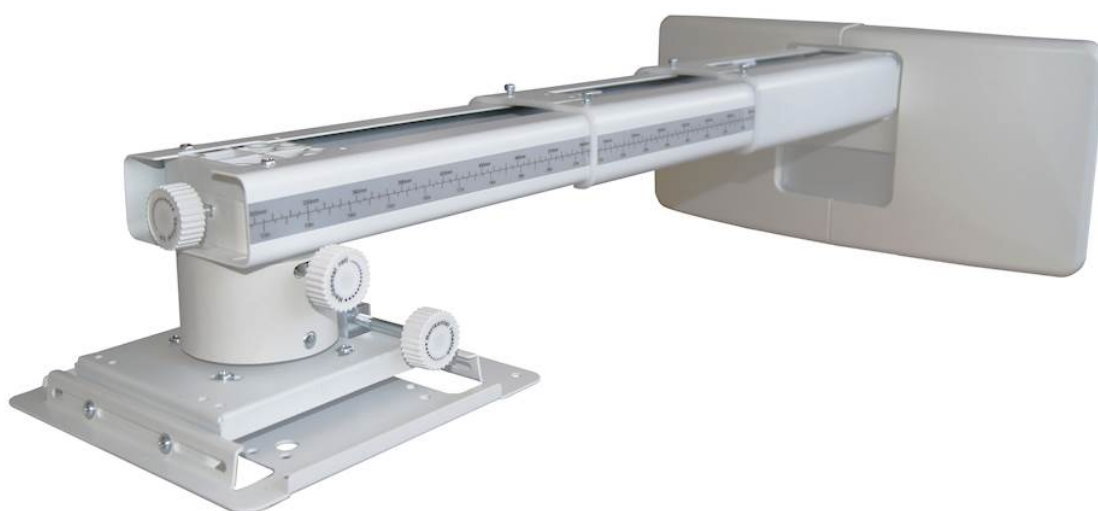

OWM3000

Supporto per proiettore a focale ultra corta

- **Braccio telescopico compatto**
- **Facile da installare - regolabile**
- **Gestione dei cavi**
- **Compatibile con le pareti a prigionieri**

Progettato per proiettori Optoma ultra short throw, questo supporto compatto facile da installare è dotato di braccio regolabile e piastra di montaggio di alta qualità. Perfetto per l'installazione con una lavagna in ambito educativo o aziendale.

Specifications

Generale

Peso netto	5kg
Dimensioni	448 x 407 x 210
Inclinazione	5°
Rollio	5°
Imbardata	5°
Regolabile	+/-30mm horizontal shift, +/-40mm vertical shift
Contenuto della confezione	Manuale utente Accessori (viti, rondelle, bracci estensibili e chiavi a brugola)
Copertura	407 - 822mm
