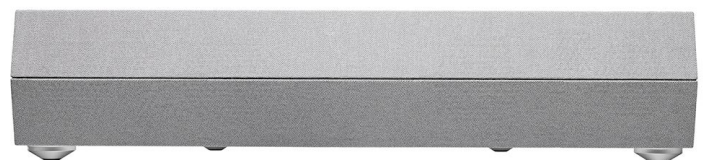

# CinemaX P2

Proiettore laser 4K Ultra HD a ottica ultra corta

- **Proiettore laser a ottica ultra corta - Risoluzione 4K UHD, compatibile HDR**
- **Colori straordinari: ampia copertura DCI-P3, 3000 ANSI lumen**
- **Soundbar integrata con Dolby Digital 2.0**
- **Funzionalità intelligenti: app, controllo vocale, IFTTT**

Proiettore laser 4K Ultra HD a ottica ultra corta