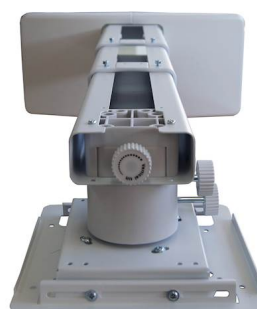

# OWM3000

Soporte para proyector de tiro ultra corto

---

- **Brazo telescópico compacto**
- **Fácil de instalar – ajustable**
- **Gestión del cableado**
- **Compatible con paredes de pladur**

Soporte para proyector de tiro ultra corto

### General

<b>Peso</b>	5kg
<b>Dimensiones (W x D x H)</b>	448 x 407 x 210
<b>Pitch</b>	5°
<b>Roll</b>	5°
<b>Yaw</b>	5°
<b>Adjustable</b>	+/-30mm horizontal shift, +/-40mm vertical shift
<b>Contenido de la caja</b>	Manual de usuario Bolsa de accesorios (tornillos inc, arandelas, brazos de extensión y llaves Allen)
<b>Rango de extensión</b>	407 - 822mm