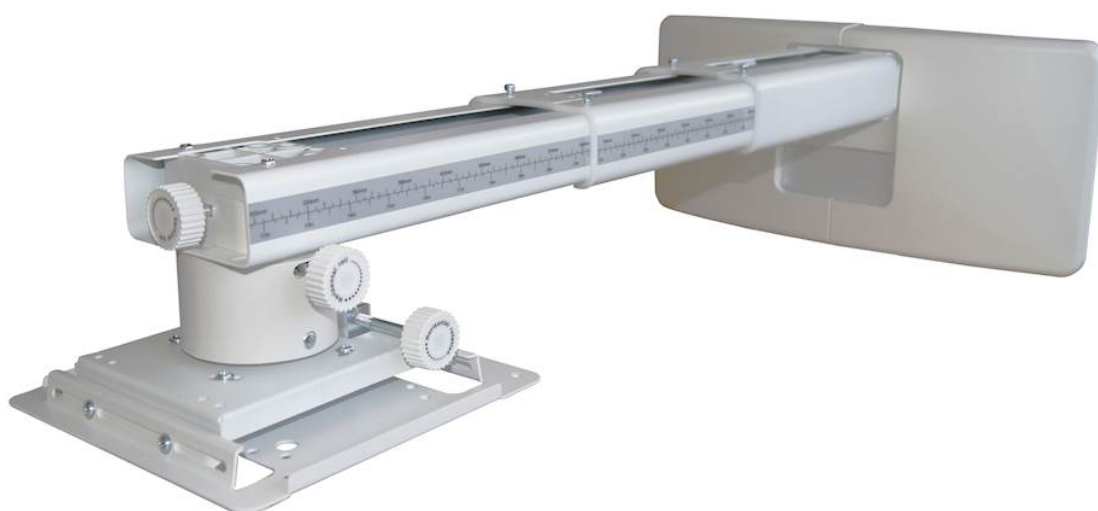

# OWM3000

Soporte para proyector de tiro ultra corto

---

- **Brazo telescópico compacto**
- **Fácil de instalar – ajustable**
- **Gestión del cableado**
- **Compatible con paredes de pladur**

Soporte para proyector de tiro ultra corto

### General

<b>Peso</b>	5kg
<b>Dimensiones (W x D x H)</b>	448 x 407 x 210
<b>Pitch</b>	5°
<b>Roll</b>	5°
<b>Yaw</b>	5°
<b>Adjustable</b>	+/-30mm horizontal shift, +/-40mm vertical shift
<b>Contenido de la caja</b>	Manual de usuario Bolsa de accesorios (tornillos inc, arandelas, brazos de extensión y llaves Allen)
<b>Rango de extensión</b>	407 - 822mm