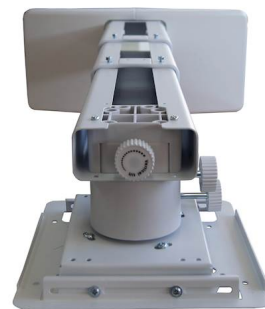

OWM3000

Soporte para proyector de tiro ultra corto

- **Brazo telescópico compacto**
- **Fácil de instalar – ajustable**
- **Gestión del cableado**
- **Compatible con paredes de pladur**

Soporte para proyector de tiro ultra corto

Specifications

General

Peso	5kg
Dimensiones (W x D x H)	448 x 407 x 210
Pitch	5°
Roll	5°
Yaw	5°
Adjustable	+/-30mm horizontal shift, +/-40mm vertical shift
Contenido de la caja	Manual de usuario Bolsa de accesorios (tornillos inc, arandelas, brazos de extensión y llaves Allen)
Rango de extensión	407 - 822mm
