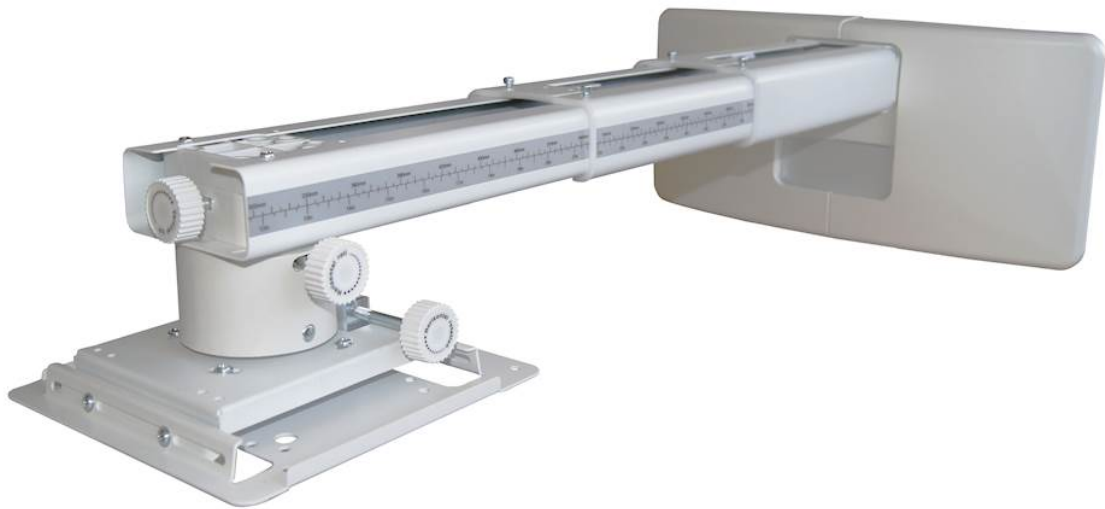

OWM3000

Soporte para proyector de tiro ultra corto

- **Brazo telescópico compacto**
- **Fácil de instalar – ajustable**
- **Gestión del cableado**
- **Compatible con paredes de pladur**

Soporte para proyector de tiro ultra corto

Specifications

General

Peso	5kg
Dimensiones (W x D x H)	448 x 407 x 210
Pitch	5°
Roll	5°
Yaw	5°
Adjustable	+/-30mm horizontal shift, +/-40mm vertical shift
Contenido de la caja	Manual de usuario Bolsa de accesorios (tornillos inc, arandelas, brazos de extensión y llaves Allen)
Rango de extensión	407 - 822mm
